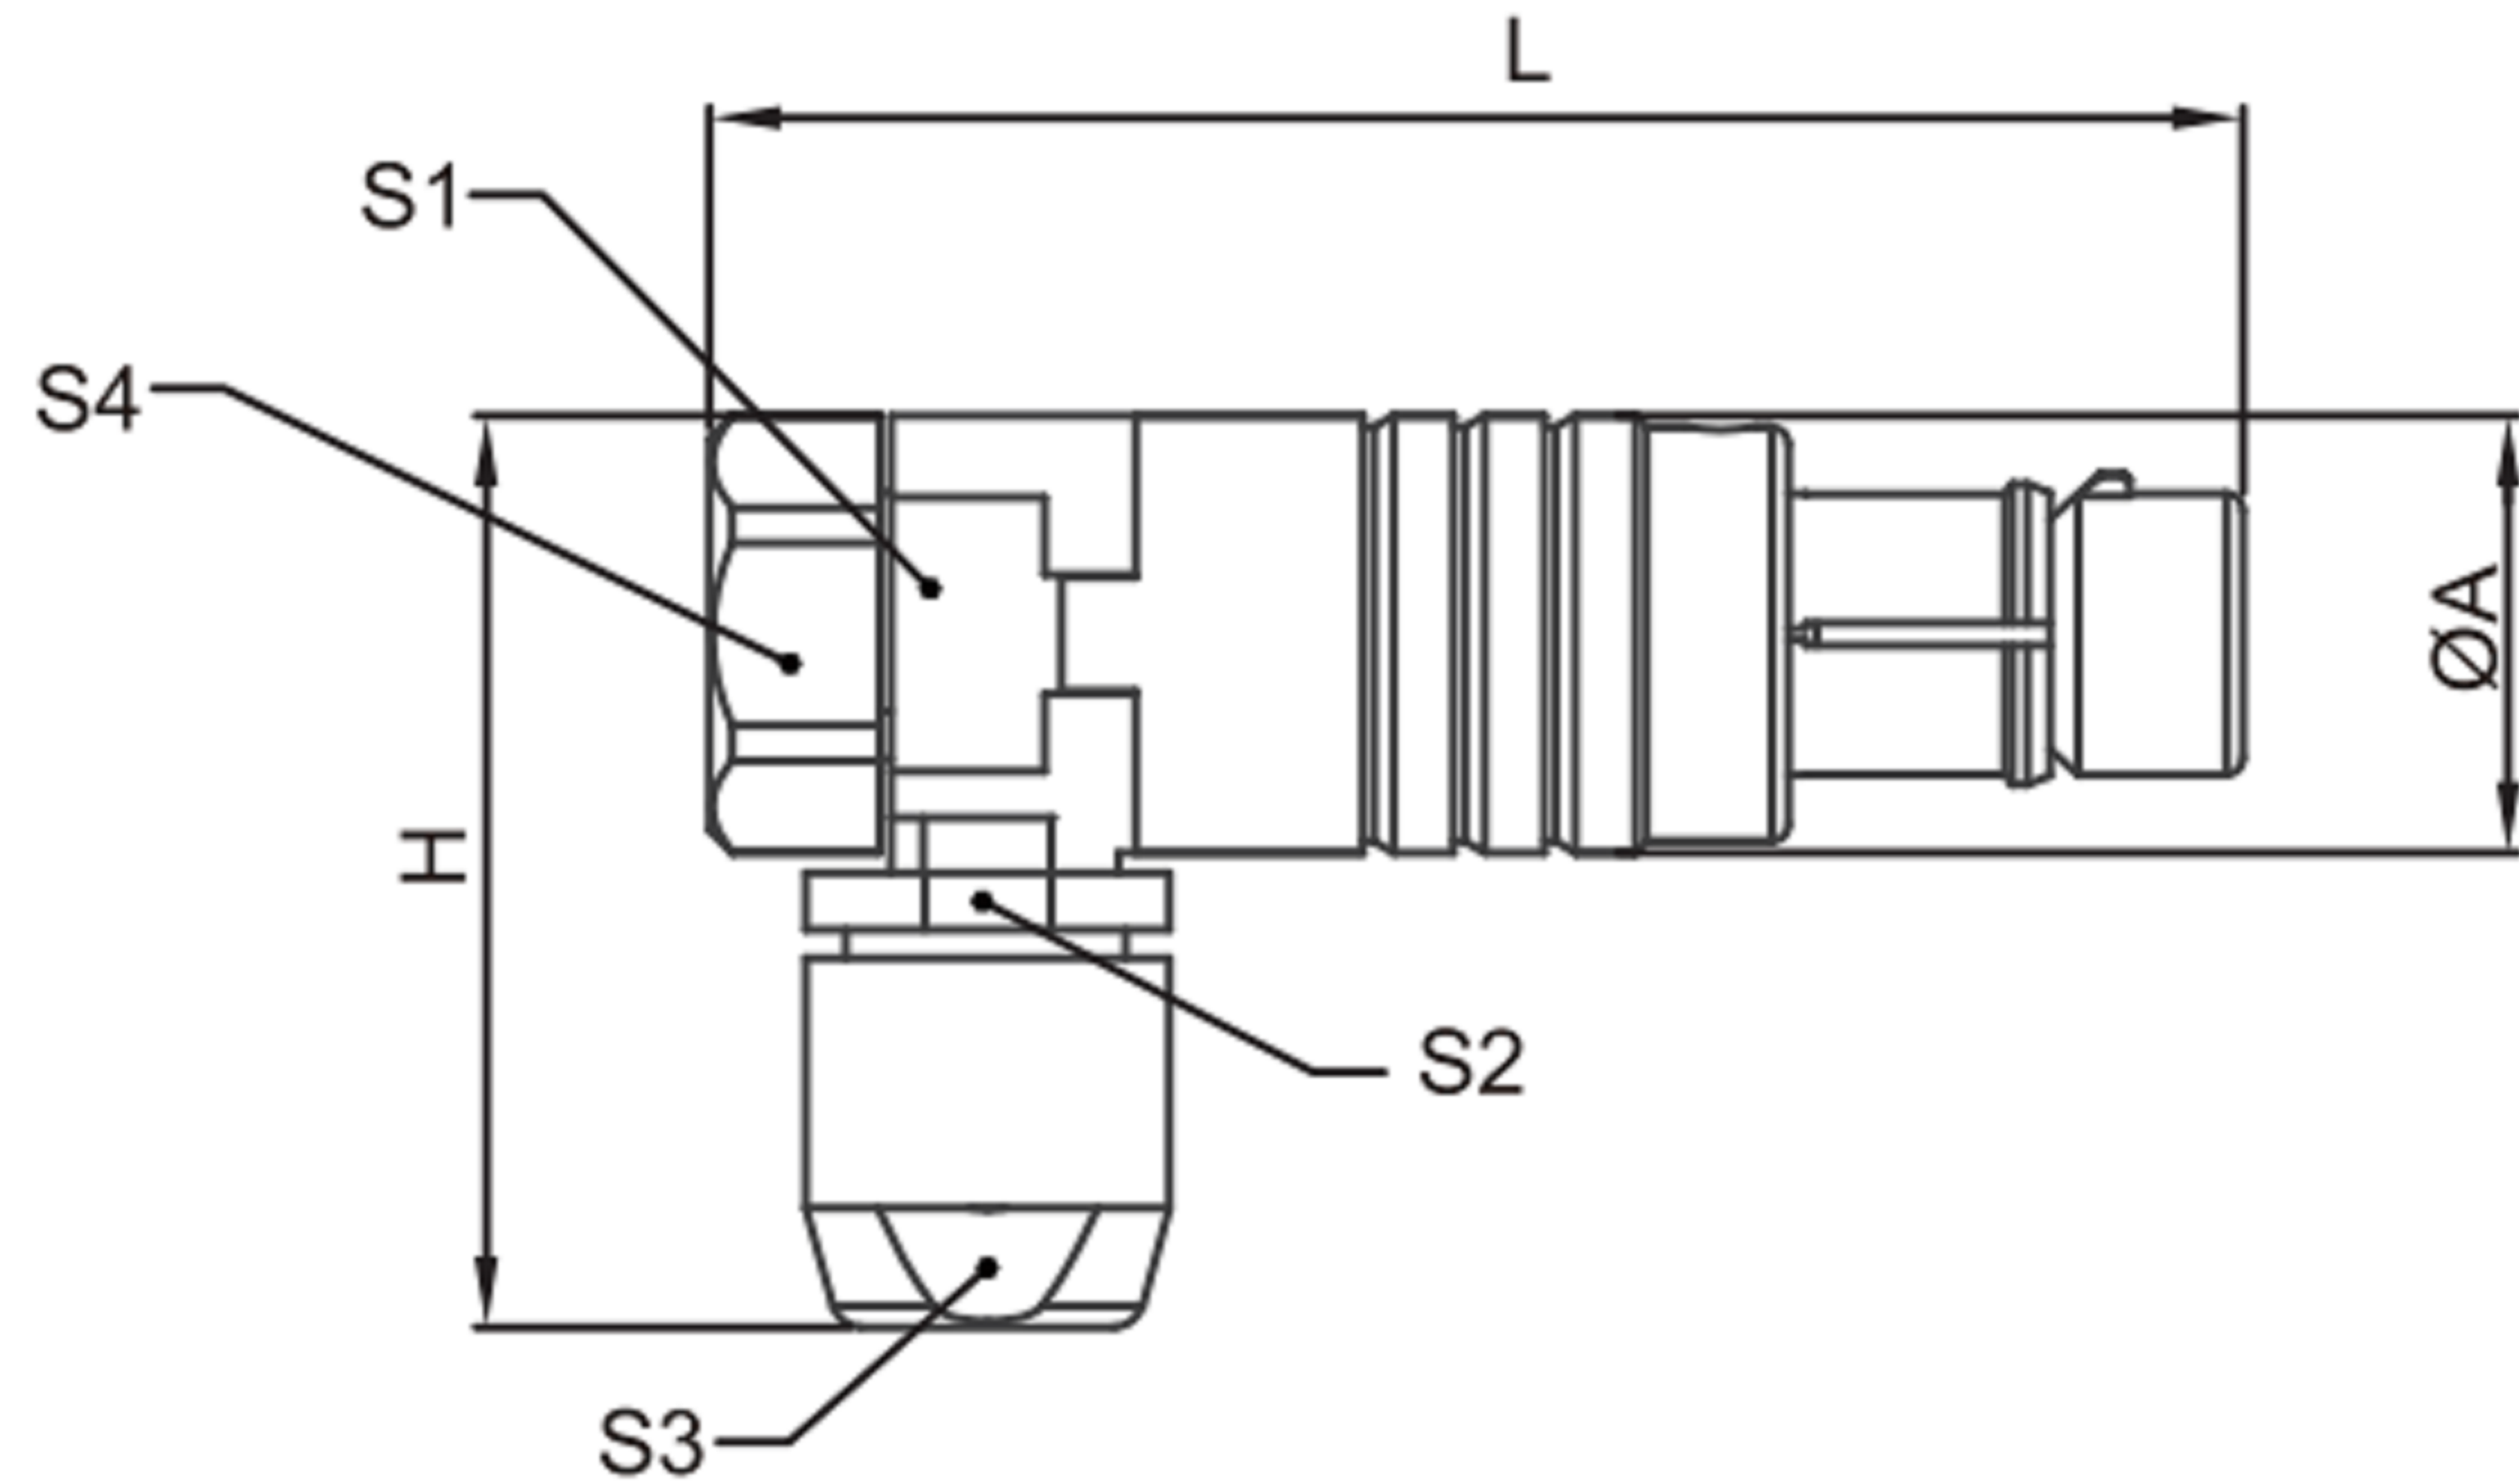

# T3插头

90度弯角式插头，定位销(G)或定位销(A---M和R),电缆线夹固定电缆

项目		尺寸(mm)						
系列	型号	A	L	H	S1	S2	S3	S4
00Y	T3	7.7	27	16	6	6	5	7

## 产品主要技术参数

特性	参数
锁紧方式	推拉自锁式
工作温度	-55°C~+125°C
最大潮湿	在60°C/140°F时最高达到95%
屏蔽性能	75dB(10MHz) 40dB(1GHz)
抗振动性能	15g[10Hz~2000Hz]

特性	参数
盐雾试验	96hr
抗冲击性能	100g,6ms
机械寿命	5000次
防护等级	IP68

东莞市高迪电子有限公司  
DONG GUAN GAO DI ELECTRONICS CO., LTD

TOLERANCE UNLESS OTHERWISE STATED: Up to 5 ±0.2, Above 5 ~ 15 ±0.3, Above 15 ~ 30 ±0.4, Above 30 ~ 50 ±0.5, Angle ±0.3°

3RD. ANGEL'S UNITS MM

DRAWN BY: Jack Lu	DATE: 12/13/19	MAT'L	TITLE: CONNECTOR
CHECKED BY: Jacky Chen	DATE: 12/13/19	FINISH	MODLE: T3插头
APPROVED BY: Tony Kao	DATE: 12/13/19	SCALE: 1:1	DWG NO.
		SHEET NO. 1 of 1	PART NO.

ITEM NO.	DESCRIPTION	DRAWN	DATE

SIZE A4  
VER R1